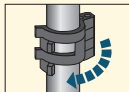

ポールクリップ

ポール収納時に便利な、2本のポールをまとめるクリップです。使用しないときは、1本のポールに取り付けておくことができます。

対応ポール径:16~18mm ※ポールの形状によっては装着できないこともあります。

■使用方法

ポールのシャフトに押し込んでください。

2本のポールをまとめる

1本のポールに取り付ける

※旧モデルには一部対応していない物があります。
購入の際は販売店スタッフまでご確認ください。