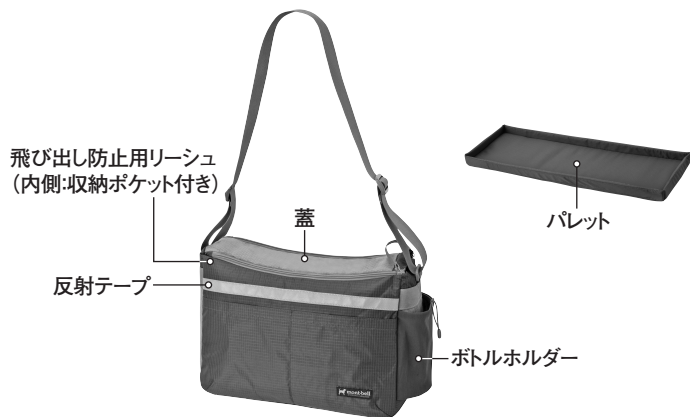

■ 特長

本製品は小型犬を運ぶための簡易的なバッグです。底部のパレットは取り外しできるので取り出して簡単に洗えます。飛び出し防止用のリーシュ付き。

■ 各部の名称

■ 安全上の注意 必ずお読みください

警告 場合により人や犬が死亡または重傷を負う可能性が想定される内容です。軽傷または物的損害が発生する頻度が高いことが想定される内容です。

- 本製品は犬を一時的に運ぶためのものです。係留用などには使用できません。
- 使用前は毎回必ず点検をしてください。老朽化が認められる場合や損傷が認められたり、疑わしい場合は直ちに本製品の使用を中止してください。本来の性能が発揮できない恐れがあります。

If you have any questions regarding this product, please contact Montbell Customer Service or the store of original purchase. Keep this manual for future reference.

Description

Designed to carry a small dog for a short period of time. The bottom pad is removable for easy cleaning. Includes a leash to keep your dog from jumping out of the bag.