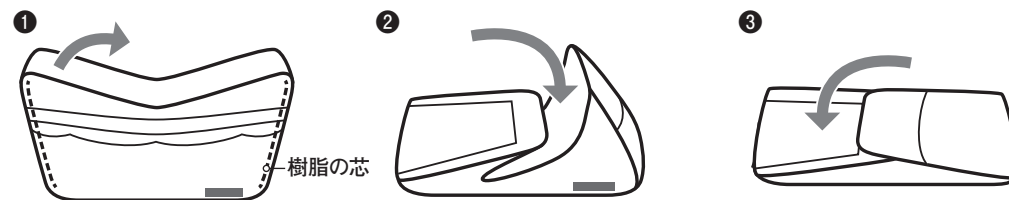

注意 人や犬が傷害を負ったり物的損害の発生が想定される内容です。

- 本製品に犬が慣れるようにあらかじめ練習をしてください。
- 本製品は公共交通機関に持ち込めるように配慮されていますが、車内などへの持ち込みの条件については、あらかじめ各公共交通機関にお問い合わせください。
- 前かがみになった際に犬が中から落ちないようにご注意ください。
- 犬を中に入れている際はリーシュの絡まりなどに注意して常に状態を確認してください。
- 蓋を開けたまま犬を運ばないでください。
- 本製品が直射日光にさらされている時は内部が高温になり熱中症の恐れがあります。気温の高い時は中の温度が上がっていないか常に注意してください。
- 正しいお手入れ方法、保管方法を守ってください。誤ったお手入れや保管方法を行うと、本来の性能を発揮できない恐れがあります。

■ 使用前の点検

 使用にあたっては、毎回必ず次のことを確かめてください。

- テープや生地にほつれなどがないか
- ジッパー部分に破損がないか

■ 使用方法

- 本製品のたたみ方
本製品をたたむ際は四隅の内側にある樹脂の芯を折り曲げないようにたたんでください。

■ お手入れ方法

 間違ったお手入れ方法や保管方法は本製品の寿命を縮めます。使用後や保管時は以下の点を参考にしてください。

- ご使用後は水洗いをして泥などを落とし、乾燥させてください。汚れがひどい時は中性洗剤で洗い、よくすすいでください。