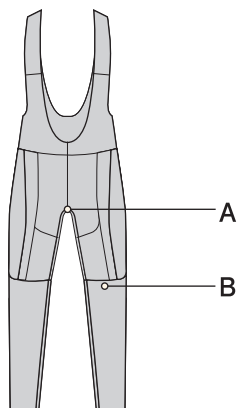

32-361-1602

mont-bell

Cycle Bib Tights

腹部への締め付けが無く、快適な着心地のビブタイツです。優れた保温性とストレッチ性を備え、冬期のサイクリングに最適です。

CLIMAPLUS

A 3Dストレッチパッド

優れたクッション性と通気性をもつパッドです。伸縮性を備え、股部分の縫い目をなくした3D構造を採用し、擦れなどのストレスを解消しています。

B ストレスの無い縫い目

縫い目を平らに仕上げることでごろつき感を解消しています。

32-361-1602

mont-bell

Cycle Bib Tights

The cycling bibs have a comfortable fit and don't apply undue pressure to the waist. Excellent insulation and mobility are key factors that make these tights great for winter cycling.

CLIMAPLUS

A: 3D stretch pad

B: Flat Seam Technology