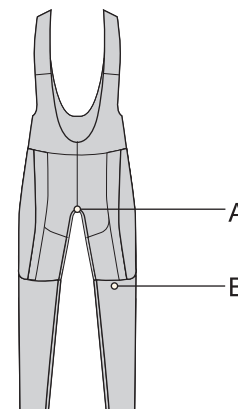

32-361-1602

mont-bell

Cycle Bib Tights

腹部への締め付けが無く、快適な着心地のビブタイツです。優れた保温性とストレッチ性を備え、冬期のサイクリングに最適です。

CLIMAPLUS

A 3Dストレッチパッド

優れたクッション性と通気性をもつパッドです。伸縮性を備え、股部分の縫い目をなくした3D構造を採用し、擦れなどのストレスを解消しています。

B ストレスの無い縫い目

縫い目を平らに仕上げることでごろつき感を解消しています。

32-361-1602

mont-bell

Cycle Bib Tights

The cycling bibs have a comfortable fit and don't apply undue pressure to the waist. Excellent insulation and mobility are key factors that make these tights great for winter cycling.

CLIMAPLUS

A: 3D stretch pad

B: Flat Seam Technology