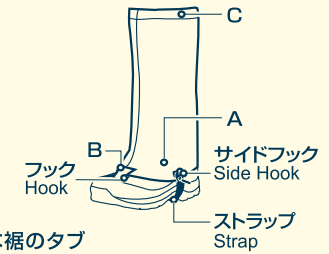

Simple Semi Long Gaiters

- ジッパーが無くコンパクトに収納できる
- ずり下がりを防ぐ滑り止め付き ●収納袋付き
- Extremely compact, zipperless design
- Gripper tape prevents slipping down ●Stuff sack included

取り扱いのご注意 / Care Information

- 使用後は、汚れを落とし十分に乾燥させてください。
- ドライクリーニングや洗濯機による洗濯はしないでください。生地を傷める恐れがあります。
- 本製品を長期間使用せずに保管する場合は、風通しが良く、湿度が高くない場所で、収納袋に入れずに直射日光を避けて保管してください。
- 長期の使用により、はっ水性能が低下した場合は別売のはっ水スプレーをご使用ください。
- After use, clean and dry completely.
- Do not dry clean or machine wash.
- When storing for long periods of time, store in a cool dry place out of direct sunlight. Do not store in the stuff sack.
- Over time the water repellent treatment will deteriorate. To restore, reapply a water repellent spray (sold separately).

44-4533-2111

- A だぶつきを軽減する立体デザイン
Articulated design to improve fit.
- B グローブを着けたままでも着脱が容易な裾のタブ
Easy to put on and take off, even when wearing gloves.

- C ずり下がりを防ぐ滑り止め
Gripper tape prevents slipping down.

※イラストは左足です。
*Illustration shows left foot.

- ※ストラップは消耗品です。消耗した場合は、別売のストラップと交換してください。
The Strap will wear down over time. Replace when necessary.

装着方法 / Directions

内側のラベルで左右を確認し、モンベルロゴを外側にして装着してください。
Left and right sided. Look at the tag on the inside. Montbell logo on the product should be facing out.

- ①靴を履く前に、足を本製品に通します。
- ②ストラップを靴底側からサイドフックに引っ掛けます。
- ③裾のタブ(B)を持ち、タブ内側のフックを靴ひもに引っ掛けます。
- ① Put these on before putting on shoes.
- ② Pull the Strap under the shoe's sole and secure on the side hook.
- ③ Pull the bottom tab (B) down and attach the hook to shoelaces.