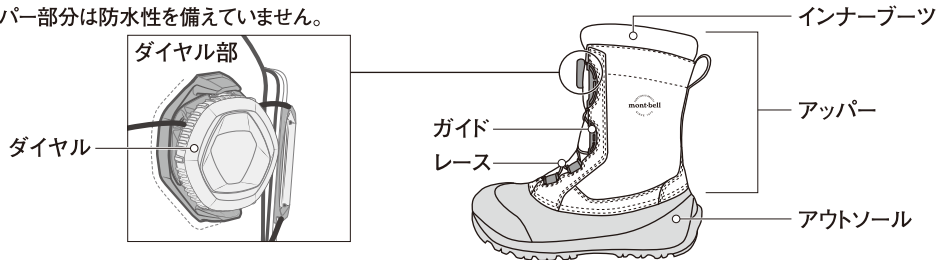

mont-bell

取扱説明書

ヴェイルブーツ BOA®フィットシステム

Vail Boots (BOA® Fit System)

この度はお買いあげいただき、誠にありがとうございます。この取扱説明書(以下「本説明書」といいます)は本製品の正しい取扱方法を説明しています。ご使用前に本説明書をよくお読みいただき、正しい使用方法をご確認ください。なお、ご不明な点等ございましたら、販売店もしくは(株)モンベル カスタマー・サービスまでお問い合わせください。本説明書は大切に保管してください。
※本説明書はBOA®フィットシステムの取扱説明書です。併せて別紙「共通取扱説明書 フットウエア」をご覧ください。

■ ヴェイルブーツの特長

積雪期のタウンユースや旅行などに最適なウインターブーツです。内部が濡れても、インナーブーツを取り外して簡単に乾かすことができます。本製品は「BOA®フィットシステム」を使用し、ダイヤルを回すことで素早くフィット感の調節ができ、脱ぎ履きも容易に行えます。

■ 各部の名称

※アッパー部分は防水性を備えていません。

■ 安全上の注意 必ずお読みください

警告 場合により人が死亡または重傷を負う可能性が想定される内容です。軽傷または物的損害が発生する頻度が高いことが想定される内容です。