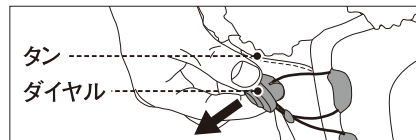

注意 人が傷害を負ったり物的損害の発生が想定される内容です。

- ご使用前にレースが傷んでいないか確認してください。

■ 使用前の点検 使用にあたっては、毎回必ず次のことを確かめてください。異常が見られた場合は使用しないでください。

- ダイヤル部やガイドに破損などが無いか
- レースが傷んでいないか

■ 使用方法

○ レースのゆるめ方

カチッと音がするまでダイヤルを引き出します。ブーツのタンを前に引き出しゆるめます。