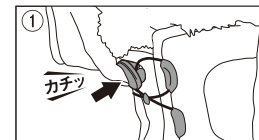

注意 人が傷害を負ったり物的損害の発生が想定される内容です。

- ご使用前にレースが傷んでいないか確認してください。

■ 使用前の点検 使用にあたっては、毎回必ず次のことを確かめてください。異常が見られた場合は使用しないでください。

- ダイヤル部やガイドに破損などが無いか
- レースが傷んでいないか

■ 使用方法

○ レースのゆるめ方

カチッと音がするまでダイヤルを引き出します。ブーツのタンを前に引き出しゆるめます。

○ レースの締め方

カチッと音がするまでダイヤルを押します。

ダイヤルを右(時計回り)に回してレースを締めます。

○ レースの交換方法

レースが破損した(切れた)場合は、販売店もしくは弊社カスタマーサービスで交換いたします。(靴をお預かりのうえ有償修理させていただきます。)

本製品の「BOA®フィットシステム」で使用しているレースは大変丈夫なステンレス製ワイヤーですが、消耗品のため使用頻度によっては破損する(切れる)場合があります。ご使用前にレースが傷んでいないかの確認をしてください(右図参照)。
※レースの切断面は鋭利になっています。取り扱いにご注意ください。