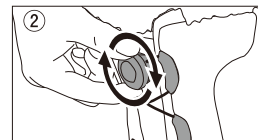

○ レースの締め方

カチッと音がするまでダイヤルを押します。

ダイヤルを右(時計回り)に回してレースを締めます。

○ レースの交換方法

レースが破損した(切れた)場合は、販売店もしくは弊社カスタマーサービスで交換いたします。(靴をお預かりのうえ有償修理させていただきます。)

本製品の「BOA®フィットシステム」で使用しているレースは大変丈夫なステンレス製ワイヤーですが、消耗品のため使用頻度によっては破損する(切れる)場合があります。ご使用前にレースが傷んでいないかの確認をしてください(右図参照)。
※レースの切断面は鋭利になっています。取り扱いにご注意ください。