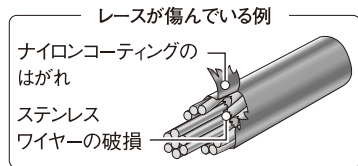

○ レースの締め方

カチッと音がするまでダイヤルを押します。

ダイヤルを右(時計回り)に回してレースを締めます。

○ レースの交換方法

レースが破損した(切れた)場合は、販売店もしくは弊社カスタマーサービスで交換いたします。(靴をお預かりのうえ有償修理させていただきます。)

本製品の「BOA®フィットシステム」で使用しているレースは大変丈夫なステンレス製ワイヤーですが、消耗品のため使用頻度によっては破損する(切れる)場合があります。ご使用前にレースが傷んでいないかの確認をしてください(右図参照)。
※レースの切断面は鋭利になっています。取り扱いにご注意ください。