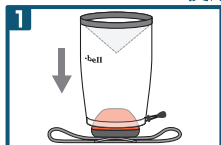

CRUSHABLE LANTERN SHADE L

クラッシュャブル ランタン シェード L

特許
取得済
Patented

手持ちのヘッドランプをランタンに早変わりさせてしまう、
たいへん軽量コンパクトなシェードです。

Ultra light and compact, this handy accessory weighs only 8grams
This simple shade allows you to turn most headlamps into a backcountry lantern.

重量わずか8g。簡単・コンパクトに収納できます。

シェードには光の透過性が高く自立する、張りを持った30デニール・ポリステティック ナイロンを使用し、驚異的な軽量・コンパクト性と十分な強度を実現しました。

ヘッドランプの明かりを優しく拡散

シェードの上部にアルミニウムを蒸着した円錐形フレクターを取り付けることで、
直線的なヘッドランプの光を拡散し、周囲を優しく照らします。

使用方法 (Convert in 3 Easy Steps)

ヘッドランプに本製品を被せませす。

Cover the lense of your
headlamp with the
Crushable Lantern Shade.

ドローコードを絞ります。

Secure the shade by
tightening the draw
cord.

ヘッドランプを点灯させませす。

Turn on the headlamp.

対応ヘッドランプサイズ
Adapts to most headlamps