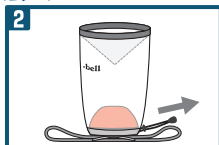

CRUSHABLE LANTERN SHADE L

クラッシュャブル ランタン シェード L

特許
取得済
Patented

手持ちのヘッドランプをランタンに早変わりさせてしまう、
たいへん軽量コンパクトなシェードです。

Ultra light and compact, this handy accessory weighs only 8grams
This simple shade allows you to turn most headlamps into a backcountry lantern.

重量わずか8g。簡単・コンパクトに収納できます。

シェードには光の透過性が高く自立する、張りを持った30デニール・ポリステティック ナイロンを使用し、驚異的な軽量・コンパクト性と十分な強度を実現しました。

ヘッドランプの明かりを優しく拡散

シェードの上部にアルミニウムを蒸着した円錐形フレクターを取り付けることで、
直線的なヘッドランプの光を拡散し、周囲を優しく照らします。

使用方法 (Convert in 3 Easy Steps)

ヘッドランプに本製品を被せませす。

Cover the lense of your
headlamp with the
Crushable Lantern Shade.

ドローコードを絞ります。

Secure the shade by
tightening the draw
cord.

ヘッドランプを点灯させませす。

Turn on the headlamp.

対応ヘッドランプサイズ
Adapts to most headlamps