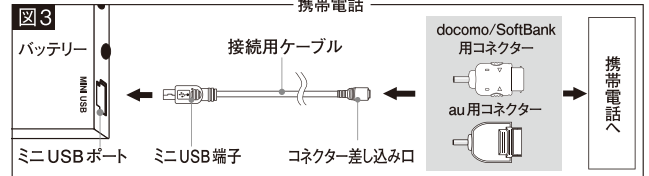

- 本製品が汚れた場合は中性洗剤や水を含ませた布で拭き取ってください。シンナーやアルコールは使用しないでください。変形、故障などの原因となる場合があります。

本製品に含まれるもの

下記の①②③④⑤のコネクタ、接続用ケーブルが付属しています。

*1: 本製品には付属していません。

携帯電話・スマートフォンへの充電(出力)

- ①ツバに内蔵されているバッテリーの切り替えスイッチを【給電】にしてください。
- ②接続用ケーブルのミニUSB端子をバッテリーのミニUSBポートに接続します。
- ③ケーブルのコネクタ差し込み口に必要のコネクタを接続します。携帯電話の場合はお手持ちの携帯電話に適した付属のコネクタを使用してください(図3)。スマートフォンの場合はUSBメスコネクタを接続し、USBメスコネクタとスマートフォン本体をつなぐUSB変換ケーブル(本製品には付属しません。スマートフォンに付属しているものか、別途お買い求めください。)が必要になります(図4)。
- ④ケーブルを接続すると自動的に充電を開始します。
- ⑤充電が完了したらケーブル類を取り外してください。

※フラッシュライトキャップシリーズに使用しているバッテリーの電池容量は400mAhであり、補助的なサブバッテリーです。電池残量によっては携帯電話やスマートフォンを満充電にすることは出来ません。

警告 携帯電話充電用コネクタの形状・接続について

あらかじめ形状を確認し、お使いの携帯電話に適したコネクタをお選びください。また、コネクタを差し込む際は確実に接続してください。無理に差し込むと破損するおそれがあります。無理に差し込んで破損した場合には一切の責任を負いません。