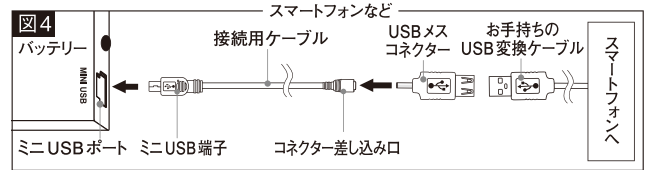

- 本製品が汚れた場合は中性洗剤や水を含ませた布で拭き取ってください。シンナーやアルコールは使用しないでください。変形、故障などの原因となる場合があります。

本製品に含まれるもの

下記の①②③④⑤のコネクタ、接続用ケーブルが付属しています。

*1: 本製品には付属していません。

携帯電話・スマートフォンへの充電(出力)

- ①ツバに内蔵されているバッテリーの切り替えスイッチを【給電】にしてください。
- ②接続用ケーブルのミニUSB端子をバッテリーのミニUSBポートに接続します。
- ③ケーブルのコネクタ差し込み口に必要のコネクタを接続します。携帯電話の場合はお手持ちの携帯電話に適した付属のコネクタを使用してください(図3)。スマートフォンの場合はUSBメスコネクタを接続し、USBメスコネクタとスマートフォン本体をつなぐUSB変換ケーブル(本製品には付属しません。スマートフォンに付属しているものか、別途お買い求めください。)が必要になります(図4)。
- ④ケーブルを接続すると自動的に充電を開始します。
- ⑤充電が完了したらケーブル類を取り外してください。

※フラッシュライトキャップシリーズに使用しているバッテリーの電池容量は400mAhであり、補助的なサブバッテリーです。電池残量によっては携帯電話やスマートフォンを満充電にすることは出来ません。

警告 携帯電話充電用コネクタの形状・接続について

あらかじめ形状を確認し、お使いの携帯電話に適したコネクタをお選びください。また、コネクタを差し込む際は確実に接続してください。無理に差し込むと破損するおそれがあります。無理に差し込んで破損した場合には一切の責任を負いません。

コネクタの表裏の向きを間違えて充電するとショートしたりメモリーが消失する恐れがあります。メモリー消失等については弊社では一切の責任を負いかねますので、登録内容の控えをお取りになることをおすすめいたします。

ご使用方法

モバイルパワーパックの場合

モバイルパワーパックに付属している取り扱い説明書内の「本製品への充電(入力)」と「携帯電話・スマートフォンへの充電(出力)」をご覧ください。

フラッシュライト キャップシリーズの場合