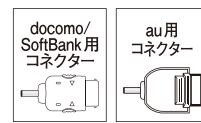

警告 携帯電話充電用コネクタの形状・接続について

あらかじめ形状を確認し、お使いの携帯電話に適したコネクタをお選びください。また、コネクタを差し込む際は確実に接続してください。無理に差し込むと破損するおそれがあります。無理に差し込んで破損した場合には一切の責任を負いません。

コネクタの表裏の向きを間違えて充電するとショートしたりメモリーが消失する恐れがあります。メモリー消失等については弊社では一切の責任を負いかねますので、登録内容の控えをお取りになることをおすすめいたします。

ご使用方法

モバイルパワーパックの場合

モバイルパワーパックに付属している取り扱い説明書内の「本製品への充電(入力)」と「携帯電話・スマートフォンへの充電(出力)」をご覧ください。

フラッシュライト キャップシリーズの場合

フラッシュライト キャップシリーズの取り扱い説明書も併せてご覧ください。

フラッシュライトキャップシリーズへの充電(入力)

- ①ツバに内蔵されているバッテリーの切り替えスイッチを【点灯・充電】にしてください。
- ②接続用ケーブルのミニUSB端子をバッテリーのミニUSBポートに接続します。コネクタ差し込み口にUSBオスコネクタを接続し、パソコンなどのUSB給電が可能なUSBポートに接続します(図1)。