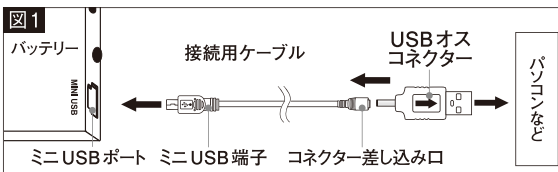

フラッシュライトキャップシリーズへの充電(入力)

- ①ツバに内蔵されているバッテリーの切り替えスイッチを【点灯・充電】にしてください。
- ②接続用ケーブルのミニUSB端子をバッテリーのミニUSBポートに接続します。コネクタ差し込み口にUSBオスコネクタを接続し、パソコンなどのUSB給電が可能なUSBポートに接続します(図1)。