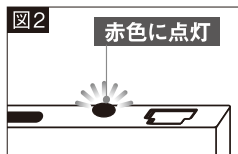

※USBによる満充電までの充電時間は最速で約25分です。

株式会社 **モンベル** 本社 〒550-0013 大阪市西区新町 2-2-2

商品についてのお問い合わせはカスタマー・サービスまで

Tel. 06-6531-3544 フリーコール: ☎ 0088-22-0031

モンベルホームページ <http://www.montbell.jp>