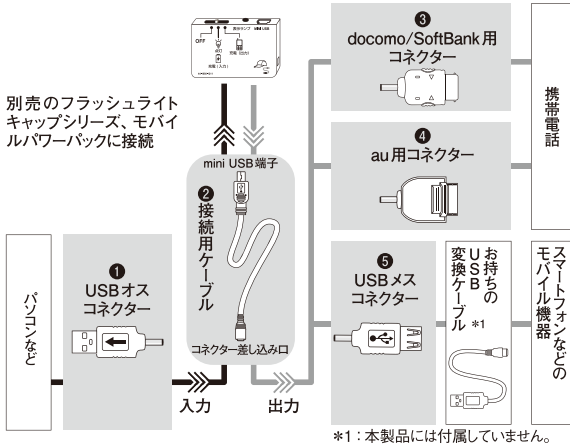

- 本製品が汚れた場合は中性洗剤や水を含ませた布で拭き取ってください。シンナーやアルコールは使用しないでください。変形、故障などの原因となる場合があります。

本製品に含まれるもの

下記の①②③④⑤のコネクタ、接続用ケーブルが付属しています。

*1: 本製品には付属していません。

携帯電話・スマートフォンへの充電(出力)

- ①ツバに内蔵されているバッテリーの切り替えスイッチを【給電】にしてください。
- ②接続用ケーブルのミニUSB端子をバッテリーのミニUSBポートに接続します。
- ③ケーブルのコネクタ差し込み口に必要のコネクタを接続します。携帯電話の場合はお手持ちの携帯電話に適した付属のコネクタを使用してください(図3)。スマートフォンの場合はUSBメスコネクタを接続し、USBメスコネクタとスマートフォン本体をつなぐUSB変換ケーブル(本製品には付属しません。スマートフォンに付属しているものか、別途お買い求めください。)が必要になります(図4)。
- ④ケーブルを接続すると自動的に充電を開始します。
- ⑤充電が完了したらケーブル類を取り外してください。