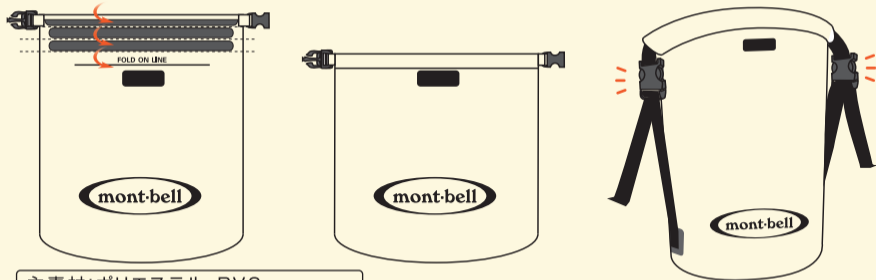

■使用方法

「FOLD ON LINE」の表示が隠れるまで三回折り、バックルを留めます。

主素材: ポリエステル、PVC

⚠ 使用上の注意

本製品は極めて高い防水性を持ちますが、水中での使用には適しません。