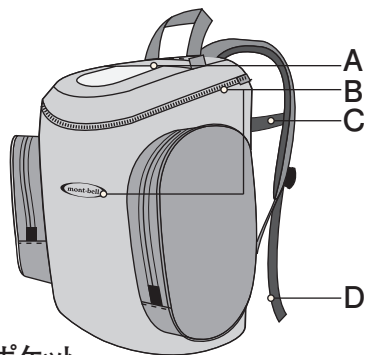

### Twin Pocket Pack20

遠足や泊まりがけの行事などに最適なデイパックです。お子様にも操作しやすいジッパータイプの開口部は大きく開き、中身が見やすくなっています。

推奨身長  
125~55cm