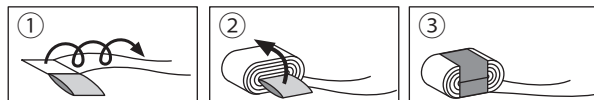

D 余ったテープがまとめられる

調整後に余ったテープを丸めてスッキリとまとめられます。