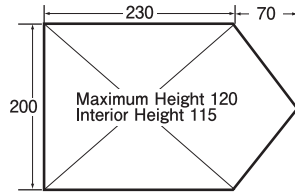

破損時は弊社にて診断をして、修理が可能な場合はご要望により有償にて修理させていただきます。

■ Specifications

○ Dimensions

*Units are in centimeters.

- Stellaridge Tent 1
#1122536

- Stellaridge Tent 2
#1122537

- Stellaridge Tent 3
#1122538

- Stellaridge Tent 4
#1122539