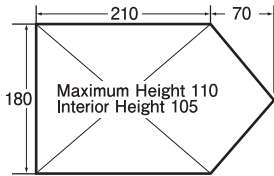

破損時は弊社にて診断をして、修理が可能な場合はご要望により有償にて修理させていただきます。

■ Specifications

○ Dimensions

*Units are in centimeters.

- Stellaridge Tent 1
#1122536

- Stellaridge Tent 2
#1122537

- Stellaridge Tent 3
#1122538

- Stellaridge Tent 4
#1122539