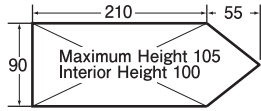

破損時は弊社にて診断をして、修理が可能な場合はご要望により有償にて修理させていただきます。

■ Specifications

○ Dimensions

*Units are in centimeters.

- Stellaridge Tent 1
#1122536

- Stellaridge Tent 2
#1122537

- Stellaridge Tent 3
#1122538

- Stellaridge Tent 4
#1122539