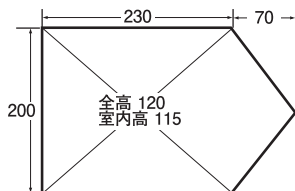

■ 仕様

○ 寸法

※図中の単位はcmです。

- ステラリッジテント 1型 #1122536

- ステラリッジテント 2型 #1122537

- ステラリッジテント 3型 #1122538

- ステラリッジテント 4型 #1122539

■ その他