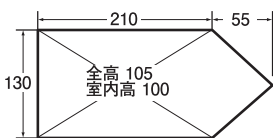

■ 仕様

○ 寸法

※図中の単位はcmです。

- ステラリッジテント 1型 #1122536

- ステラリッジテント 2型 #1122537

- ステラリッジテント 3型 #1122538

- ステラリッジテント 4型 #1122539

■ その他