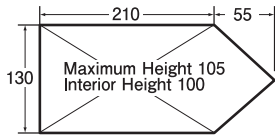

破損時は弊社にて診断をして、修理が可能な場合はご要望により有償にて修理させていただきます。

■ Specifications

○ Dimensions

*Units are in centimeters.

- Stellaridge Tent 1
#1122536

- Stellaridge Tent 2
#1122537

- Stellaridge Tent 3
#1122538

- Stellaridge Tent 4
#1122539