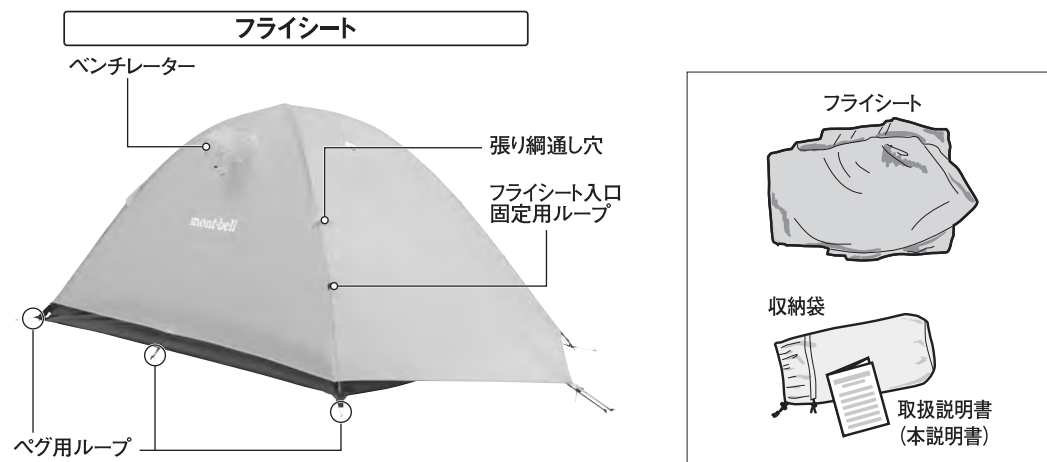

■ 仕様

○ 寸法

※図中の単位はcmです。

- ステラリッジテント 1型 #1122536

- ステラリッジテント 2型 #1122537

- ステラリッジテント 3型 #1122538

- ステラリッジテント 4型 #1122539

■ その他

本製品の仕様、デザインは予告なく変更されることがあります。また、重量などのスペックには誤差が生じる場合があります。

○ 素材

- フライシート: 30デニール・リップストップ・ナイロン (耐水圧 1,500mmウレタン・コーティング)

mont·bell

取扱説明書

ステラリッジ® テント レインフライ

Stellaridge Tent Rain Fly Sheet

重要 テント本体は別売です。別途必ずお買い求めください。

この度はお買いあげいただき、誠にありがとうございます。この取扱説明書(以下「本説明書」といいます)は本製品の正しい取扱方法を説明しています。ご使用前に本説明書をよくお読みいただき、正しい使用方法をご確認ください。

なお、ご不明な点等ございましたら、販売店もしくは(株)モンベル カスタマー・サービスまでお問い合わせください。本説明書は大切に保管してください。

■ 特長

本製品は超軽量コンパクトをテーマに開発されたステラリッジテント専用のレインフライです。
※本製品はレインフライ(雨よけ)だけです。必ず本体と合わせてご使用下さい。

■ 各部の名称