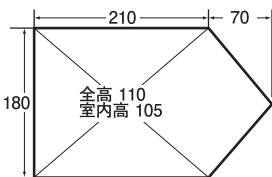

■ 仕様

○ 寸法

※図中の単位はcmです。

- ステラリッジテント 1型 #1122536

- ステラリッジテント 2型 #1122537

- ステラリッジテント 3型 #1122538

- ステラリッジテント 4型 #1122539

■ その他