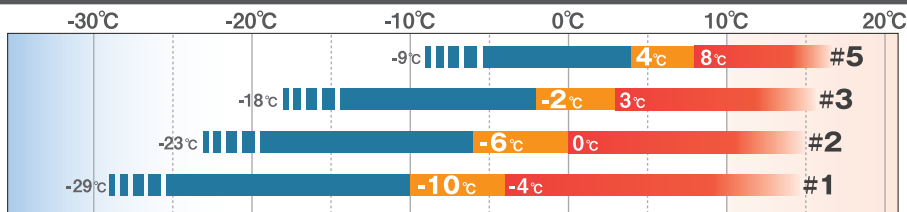

EX_{DOWN} 900 ダウンハガー[®] 900

Down Hugger[®] 900

伸縮して快眠をサポート

Exceptional stretch for sleeping comfortably

スリーピングバッグサーマルチャート

Sleeping Bag Temperature Chart

※使用温度域は EN13537 で定められたテスト方法で測定されています。
 EN とは、European Norm (European Standards : 欧州規格) の略称です。
 *Temperature ratings are based on EN (European Norm) 13537.

サーマルチャートの見方 (例) ダウンハガー 900 #2 の場合

Understanding this chart (Using the Down Hugger 900 #2 as an example)

↑ エクストリーム温度 Extreme

一般的に代謝が低く、寒さに対する耐性が低い人が、寝袋のなかで丸まった状態で厳しい寒さを感じ、震えを伴いながら6時間まで持ちこたえられるとされる温度。

The minimum temperature at which a standard woman can remain for six hours without risk of death from hypothermia (though frostbite is still possible).

リスク温度域 Risk Range

リミット温度より低い温度域では低体温症を引き起こす恐れが高まり、場合によっては死に至る恐れがあるため非常に危険です。Temperatures below the Lower Limit rating are extremely dangerous due to the threat of hypothermia and possibility of death.

⚠ 注意 Warning