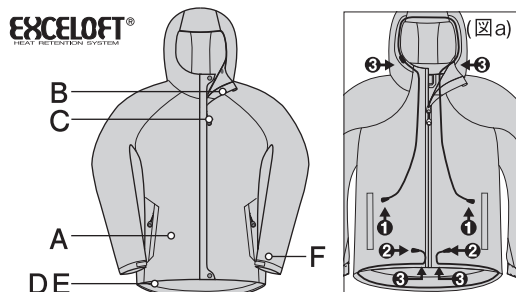

### Powder Light Jacket Kid's

中綿入りで暖かく、雪遊びやスキーだけでなく、普段の防寒着として活躍します。また、安全面と使いやすさに配慮した仕様を備えています。(※完全防水ではありません。)

#### A ビルトイン・ドローコード・システム (特許取得済)

表側にも裏側にもコードが出ないので、コードを木の枝に引っかけるなどの事故を未然に防ぐシステムです。ポケット内のコード①を引っ張ることでフード、②を引っ張ることで裾のフィット感を簡単に調節でき、フード・裾の目印③部分に内蔵されたコードロックを押すと開放されます。(図a)

#### B チンガード

ジッパーが直接あごにあたるのを防ぐ仕様になっています。