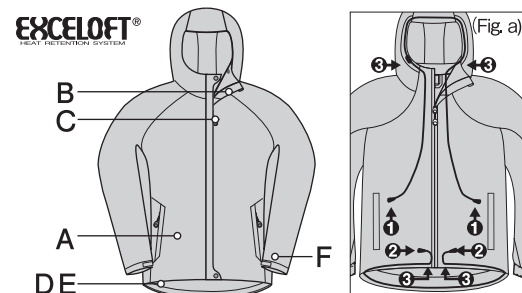

A Built-in Draw Cord System (Patented)

Placing the draw cords inside the lining of the jacket helps prevent accidental catching. Quick hood adjustment by cinching draw cord ①, waist adjustment by draw cord ②, and quick release by pressing the inner cord lock ③. (See Fig. a)

B Chin Guard

C Reflective Zip-ties for high visibility

D Snow skirt

E Pants Attachment Snap Buttons

F Grow-Fit System (Patented)