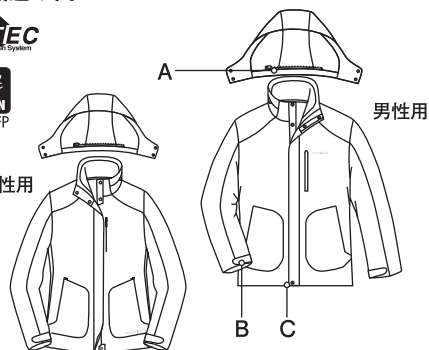

### Aspen Parka

表地に防水透湿性素材を使用し、高品質のダウンを封入した防寒・防水ジャケットです。保温性に優れ寒い時期の旅行などに最適です。

DRYTEC  
Vapor Transmission System

女性用

●650フィルパワー・ダウン

軽量ながら非常に高い保温性を発揮する高品質ダウンです。

●三枚差し構造

計3枚の生地で防風性・保温性を高める構造です。

●不快な静電気を軽減する裏地

不快な静電気を軽減する素材を裏地に使用しています。洗濯しても効果が落ちることはありません。

A 取り外し可能なフード

B 雪や寒気の侵入を防ぐ袖口

C 裾には寒気の侵入を防ぐドロコードを装備

32-418-1602

mont-bell

DRYTEC  
Vapor Transmission System

Women's

●650 fill power down

●3-layer construction

●Anti-static treated interior

A: Detachable hood

B: Adjustable alpine cuff

C: Adjustable hem