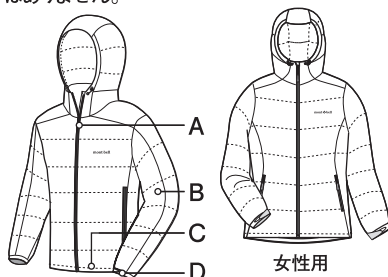

32-415-1602

mont-bell

Permafrost Light Down Parka

高い防風性と優れた防水透湿性を持つ素材で、超高品質ダウンを包み込んだ、保温性に優れた軽量のパーカです。

※完全防水ではありません。

EX 800

Ballistic

Ballistic Airlight

男性用

女性用

●スタッフバッグが付属します

●800フィルパワー・EXゲースダウン

軽量ながら非常に高い保温性を発揮する超高品質ダウンです。

●シングルキルト構造

表地と裏地のつぶし縫いで軽量コンパクト化を実現し、ダウンの片寄りも防ぎます。

●不快な静電気を軽減する裏地

不快な静電気を軽減する素材を裏地に使用しています。洗濯しても効果が落ちることはありません。

A アクアテクト®ジッパー

ジッパー部分からの浸水を防止。軽量化を実現し着脱も容易です。

B 腕の動きを妨げないひじの立体裁断

C 裾のフィット感を簡単に調節可能

D 雪や寒気の侵入を防ぐアルパインカフ

32-415-1602

mont-bell