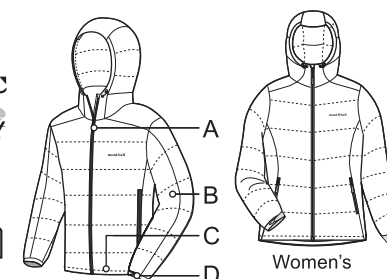

Men's

Women's

●Stuff sack included.

●800 fill power down

●Sewn through construction

●Anti-static treatment

A: Water resistant Aquatect Zipper

B: Articulated elbows

C: Adjustable hem

D: Adjustable alpine cuff