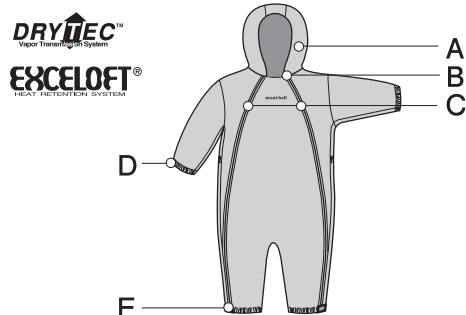

32-504-1612

mont·bell

Powder Baby Coveralls

表地には防水透湿性素材を使用し、暖かく速乾性に優れた中綿を封入した寒い時期のお出かけや雪遊びに最適なカバールです。(※完全防水ではありません。)

A 調節可能なフード

フードは中綿入りで暖かく、肌触りの良いセモで調節可能です。

B チンガード

ジッパーが直接あごにあたるのを防ぐ仕様になっています。

C 2本のフロントジッパー

フルオープンで2本のジッパーで脱ぎ着しやすく、裾からも開閉できるのでブーツの上にかぶせるときも簡単にできます。

D サムホール

袖口のループを親指に通すことで雪の侵入を防ぎます。

E インナースパッツ

裾からの雪の侵入を防ぐインナースパッツを装備。滑り止めがつき、ブーツからのズリ上がりも防止します。

mont·bell

Powder Baby Coveralls

These coveralls are made with Drytec, Montbell's original high quality waterproof/breathable fabric. Quick drying synthetic insulation will keep your child warm on outings or when playing outside during cold weather. (*Seams not waterproofed)

A Adjustable Hood

B Chin Guard

C 2 Front Zippers

D Thumb Loops

E Inner Gaiters