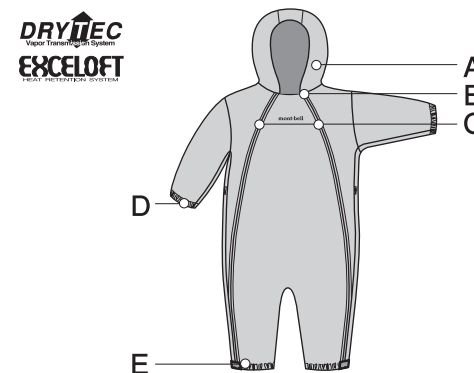

32-504-1612

mont·bell

Powder Baby Coveralls

表地には防水透湿性素材を使用し、暖かく速乾性に優れた中綿を封入した寒い時期のお出かけや雪遊びに最適なカバールです。(※完全防水ではありません。)

A 調節可能なフード

フードは中綿入りで暖かく、肌触りの良いセモで調節可能です。

B チンガード

ジッパーが直接あごにあたるのを防ぐ仕様になっています。

C 2本のフロントジッパー

フルオープンで2本のジッパーで脱ぎ着しやすく、裾からも開閉できるのでブーツの上にかぶせるときも簡単にできます。

D サムホール

袖口のループを親指に通すことで雪の侵入を防ぎます。

E インナースパッツ

裾からの雪の侵入を防ぐインナースパッツを装備。滑り止めがつき、ブーツからのズリ上がりも防止します。

mont·bell

Powder Baby Coveralls

These coveralls are made with Drytec, Montbell's original high quality waterproof/breathable fabric. Quick drying synthetic insulation will keep your child warm on outings or when playing outside during cold weather. (*Seams not waterproofed)

A Adjustable Hood

B Chin Guard

C 2 Front Zippers

D Thumb Loops

E Inner Gaiters